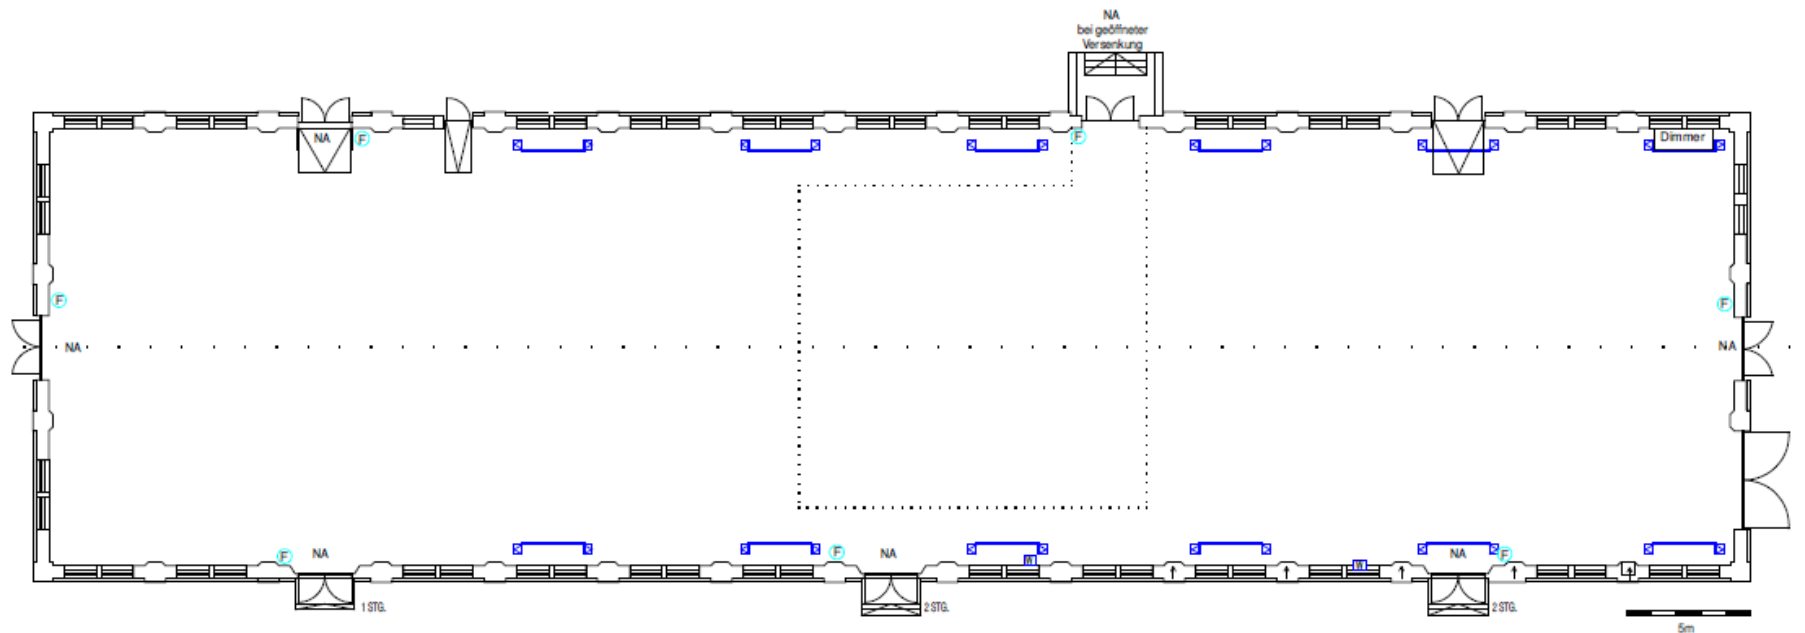

## Großzügige Räumlichkeit

Nutzbare Fläche pro Aussteller: ca. 40 qm (+/-) in Abhängigkeit von Exponaten und kuratorischem Konzept

Lounge- und Besprechungsbereich mit Cateringküche (auch für Verkauf von Erfrischungen)